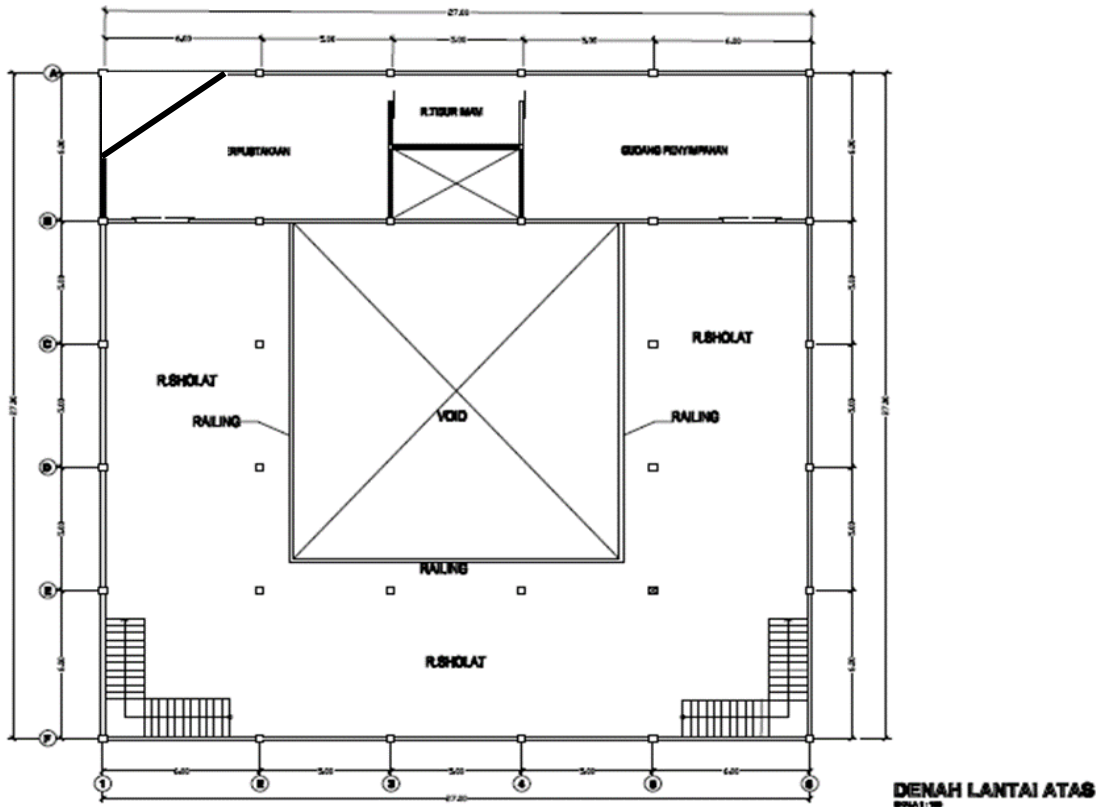

Denah Lantai 2

"Makmur Masjidnya, Bahagia Jama'ahnya"