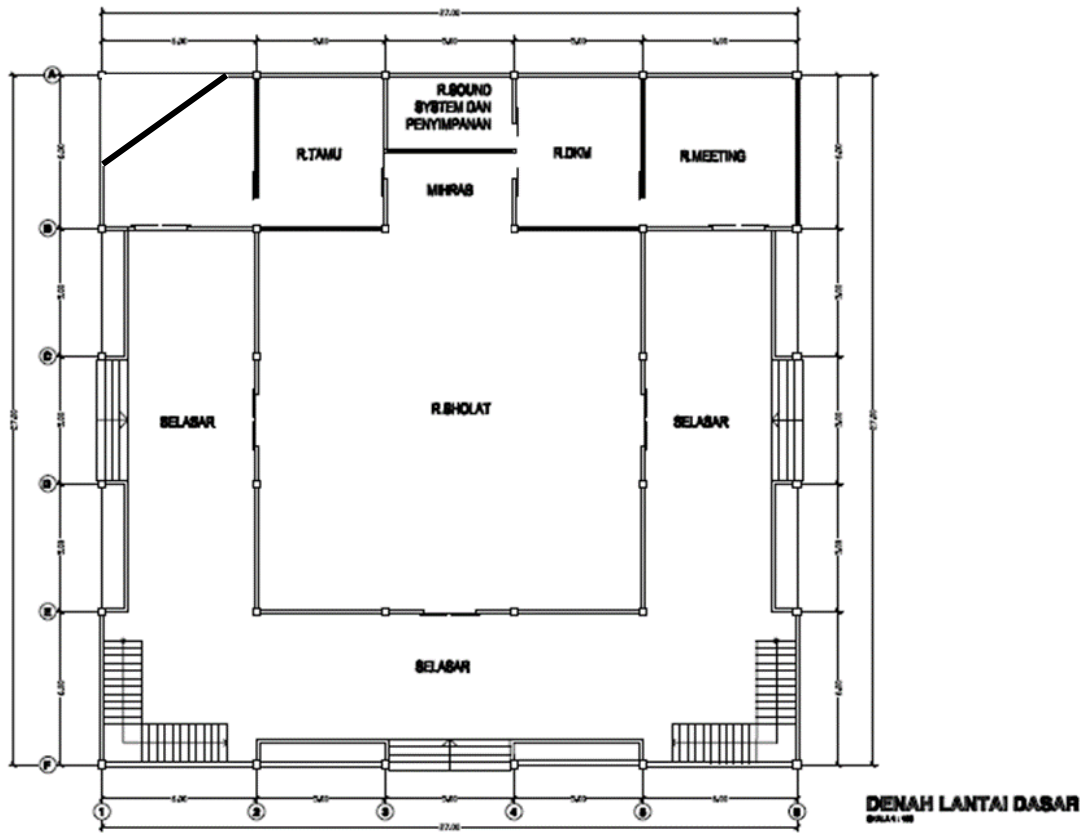

DEWAN KEMAKMURAN MASJID NURUL ISLAM

Komplek AL / Kemang Ifi Graha

Kelurahan Jatirasa, Kecamatan Jatiasih – Kota Bekasi 17424

Rencana Denah Masjid

Denah Lantai 1