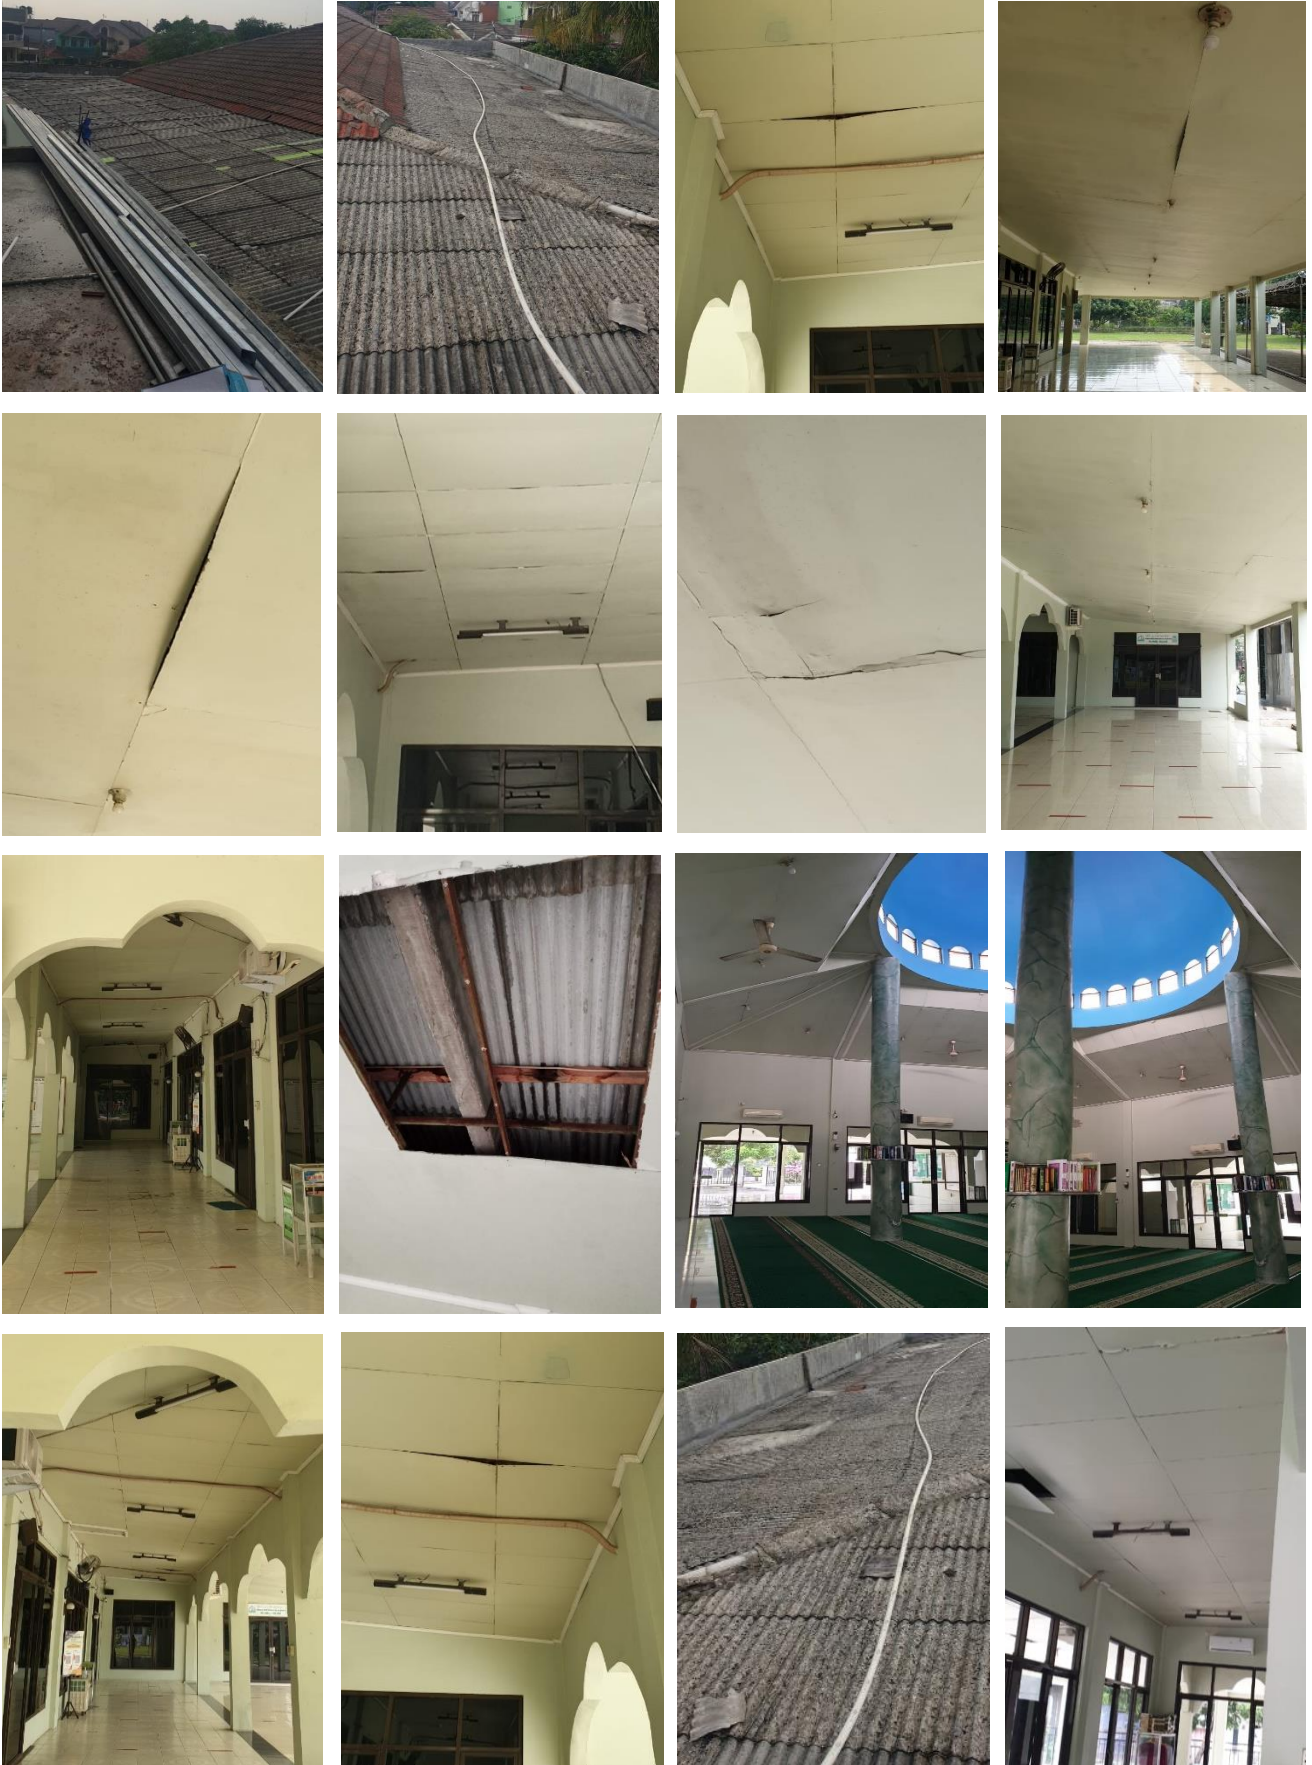

DEWAN KEMAKMURAN MASJID NURUL ISLAM

Komplek AL / Kemang Ifi Graha

Kelurahan Jatirasa, Kecamatan Jatiasih – Kota Bekasi 17424

Kondisi Masjid Saat Ini :

"Makmur Masjidnya, Bahagia Jama'ahnya"